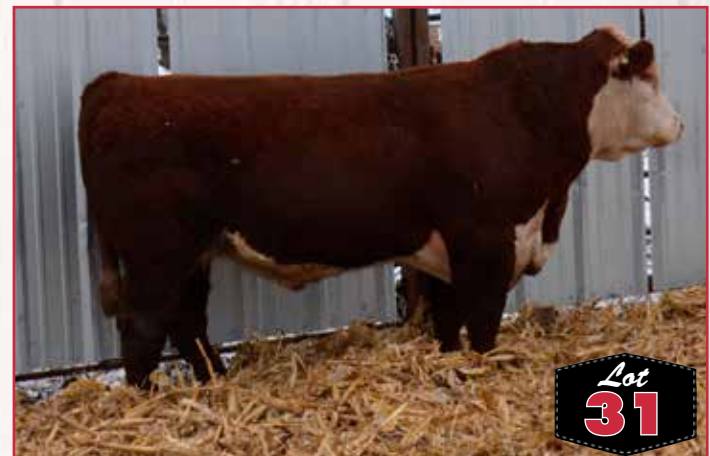

Act. WW
704 lbs

CE	BW	WW	YW	MM	M&G	CHB
12.9	-1.5	43	72	31	53	128

WW Ratio
96

Lot 30 is a HEIFER bull. Hugest calving ease in this offering at 12.9 and an actual birth weight of 69 pounds.

Lot 31

WH GOOD NEWS 87K

AHA #44409115 | DOB: 3/26/22 | Tattoo: 87K | POLLED

TH 13Y 358C BOTTOM LINE 206E
TH 312A 206E GOOD NEWS 506G ET
FTF TRUSTING LADY 312A

TH 403A 475Z PIONEER 358C ET
TH 54W 719T BETH 13Y
NJW 73S M326 TRUST 100W ET
FTF BOOM AND BLOOM 8211U

Act. BW
87 lbs

UPS SENSATION 2504 ET
WH MISS 2504 SENSATION 141F
RW MISS MASTER SECRET A86

CHURCHILL SENSATION 028X
NJW BW LADYSPORT DEW 78P ET
LCG MASTER SECRET 225Y
RW MISS RELOAD Y69

Act. WW
720 lbs

CE	BW	WW	YW	MM	M&G	CHB
3	2.2	61	104	34	65	108

WW Ratio
103

Lot 31 is an impressive Good News son with moderate birth numbers and more than acceptable growth. All with a weaning weight ratio of 102

Lot 28

WH MASTERPLAN 96K

AHA #44409129 | DOB: 3/29/22 | Tattoo: 96K | POLLED

KCF BENNETT STRATEGY Z303 ET
TH MASTERPLAN 183F
TH 512X 145Y DOMINETTE 57B

SCHU-LAR ON TARGET 22S
KCF MISS REVOLUTION X338 ET
FTF PROSPECTOR 145Y
TH 122 71I DOMINETTE 512X ET

Act. BW
79 lbs

JDH 26U ZEUS 15Z ET
RW MISS ZEUS B39
THR MISS THOR 1068Y

AH JDH CRACKER JACK 26U ET
AH JDH WRANGLER QUEEN 22T ET
BAR JZ PREMIERE 882T
THR MISS THOR 9100W

Act. WW
794 lbs

CE	BW	WW	YW	MM	M&G	CHB
5	2	63	103	20	52	138

WW Ratio
111

Lot 28 is a nice bull with a balanced set of EPDs to make nice feeder cattle.